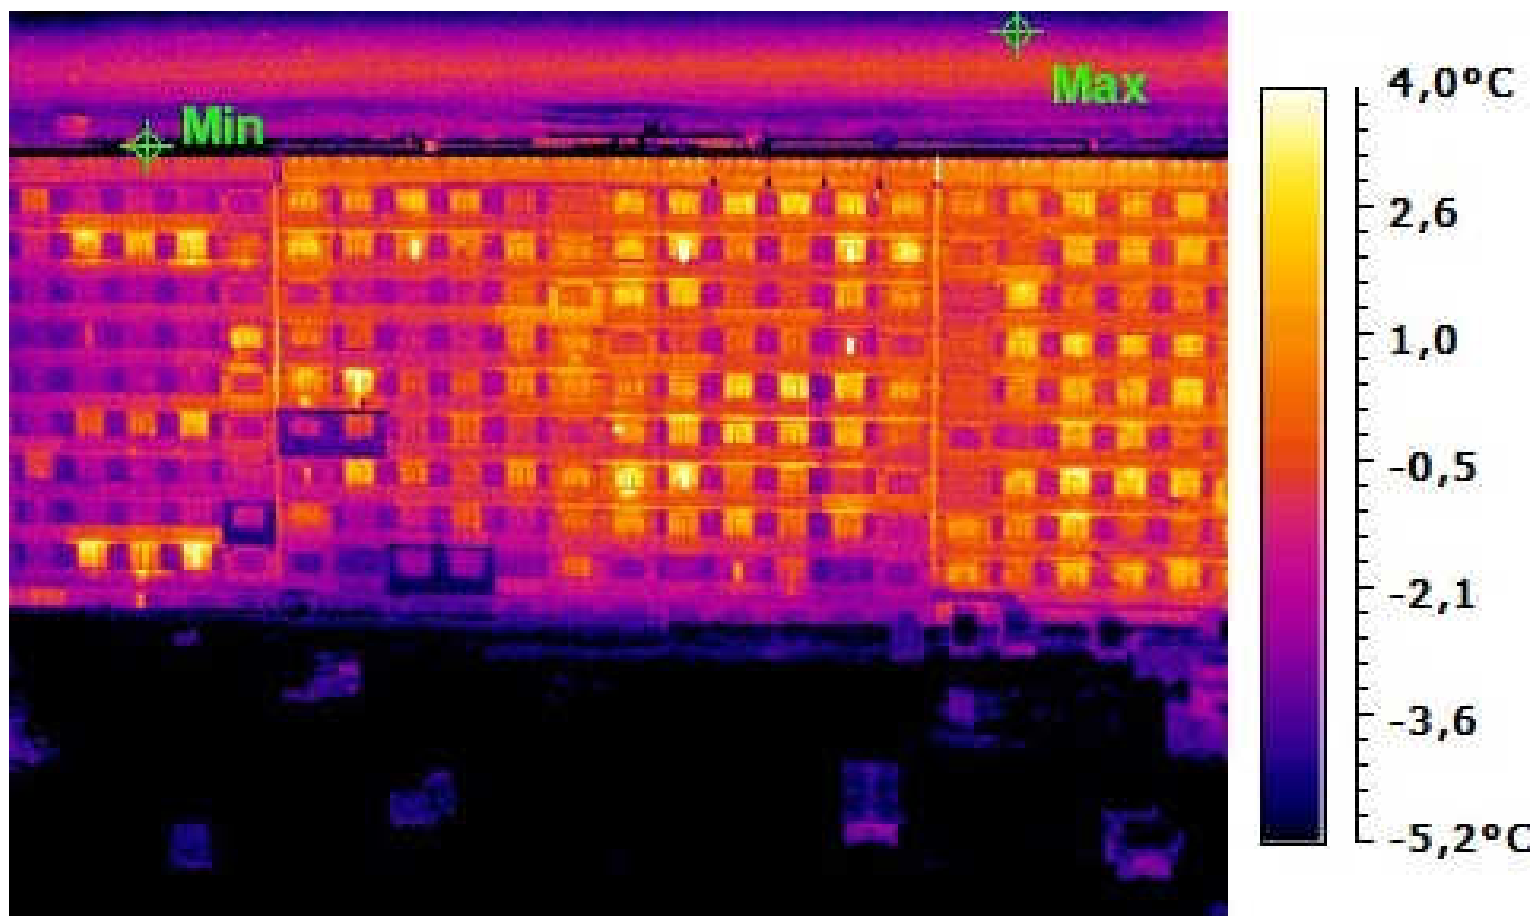

Жилой дом, мкр-н. Көк-Жар, г. Бишкек