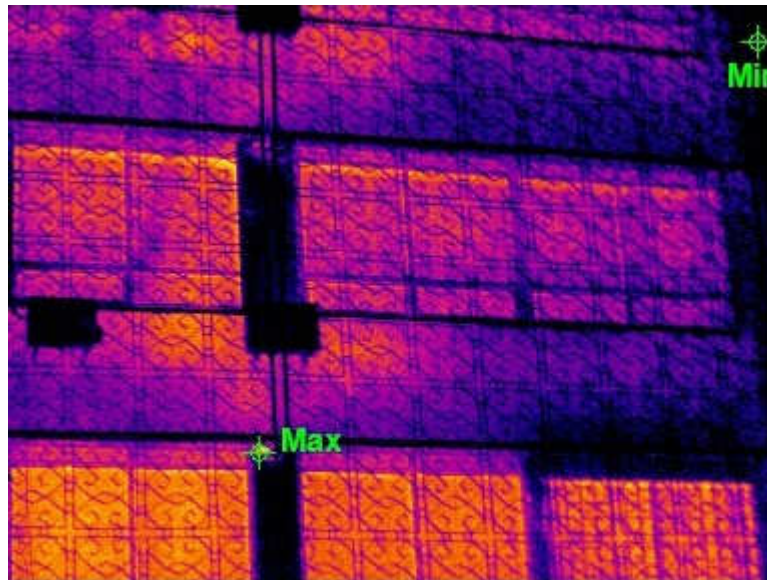

Здание финансовой полиции КР, г. Бишкек