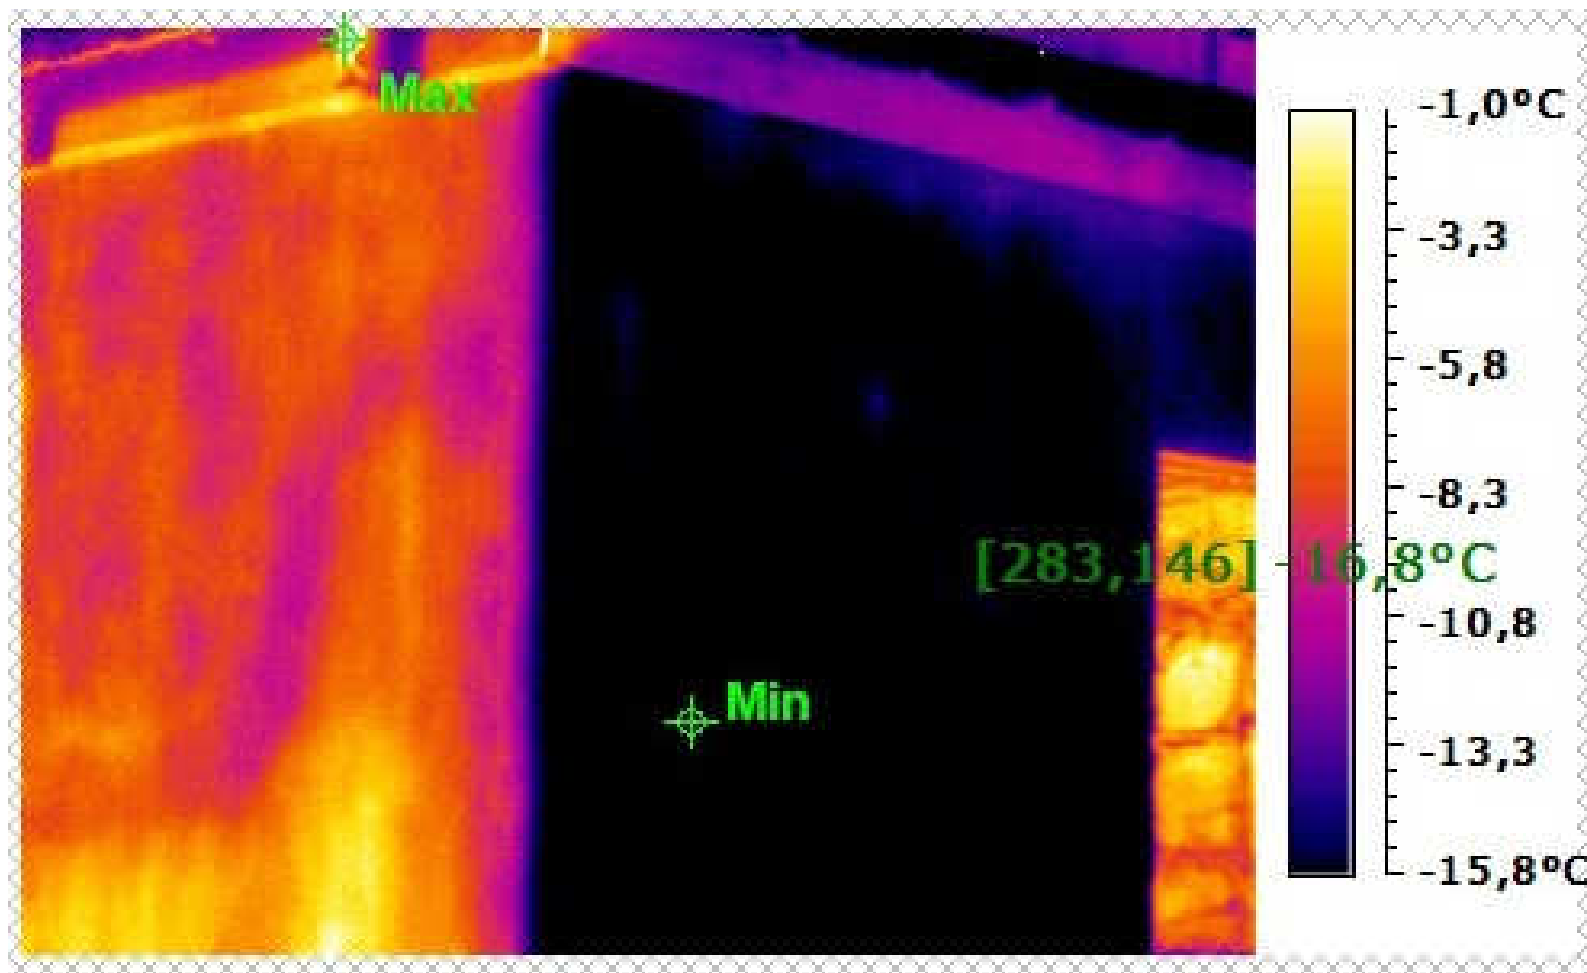

Частный дом с. Токтоналиева, Чуйская обл.