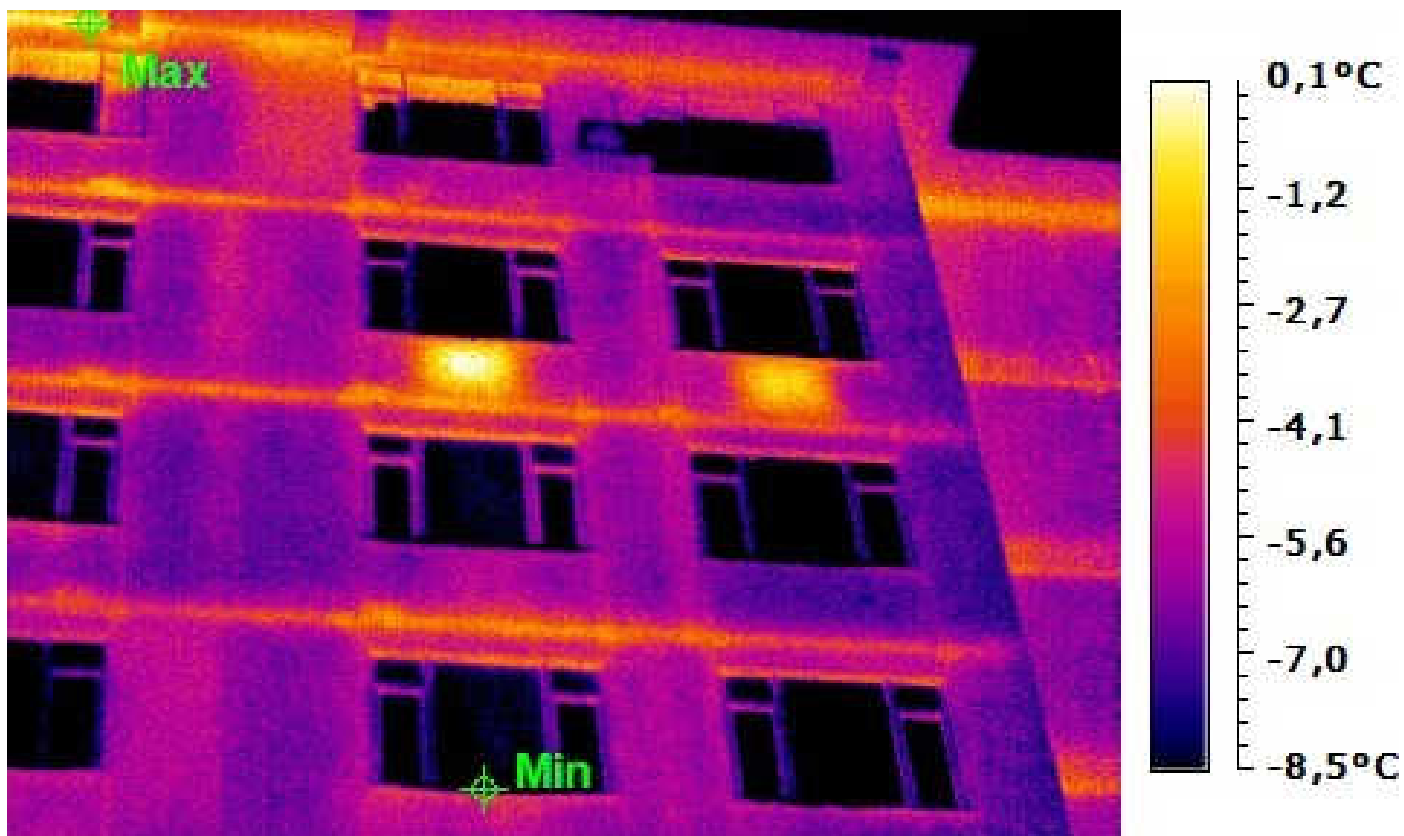

Жилой дом по пр. Чуй, г. Бишкек