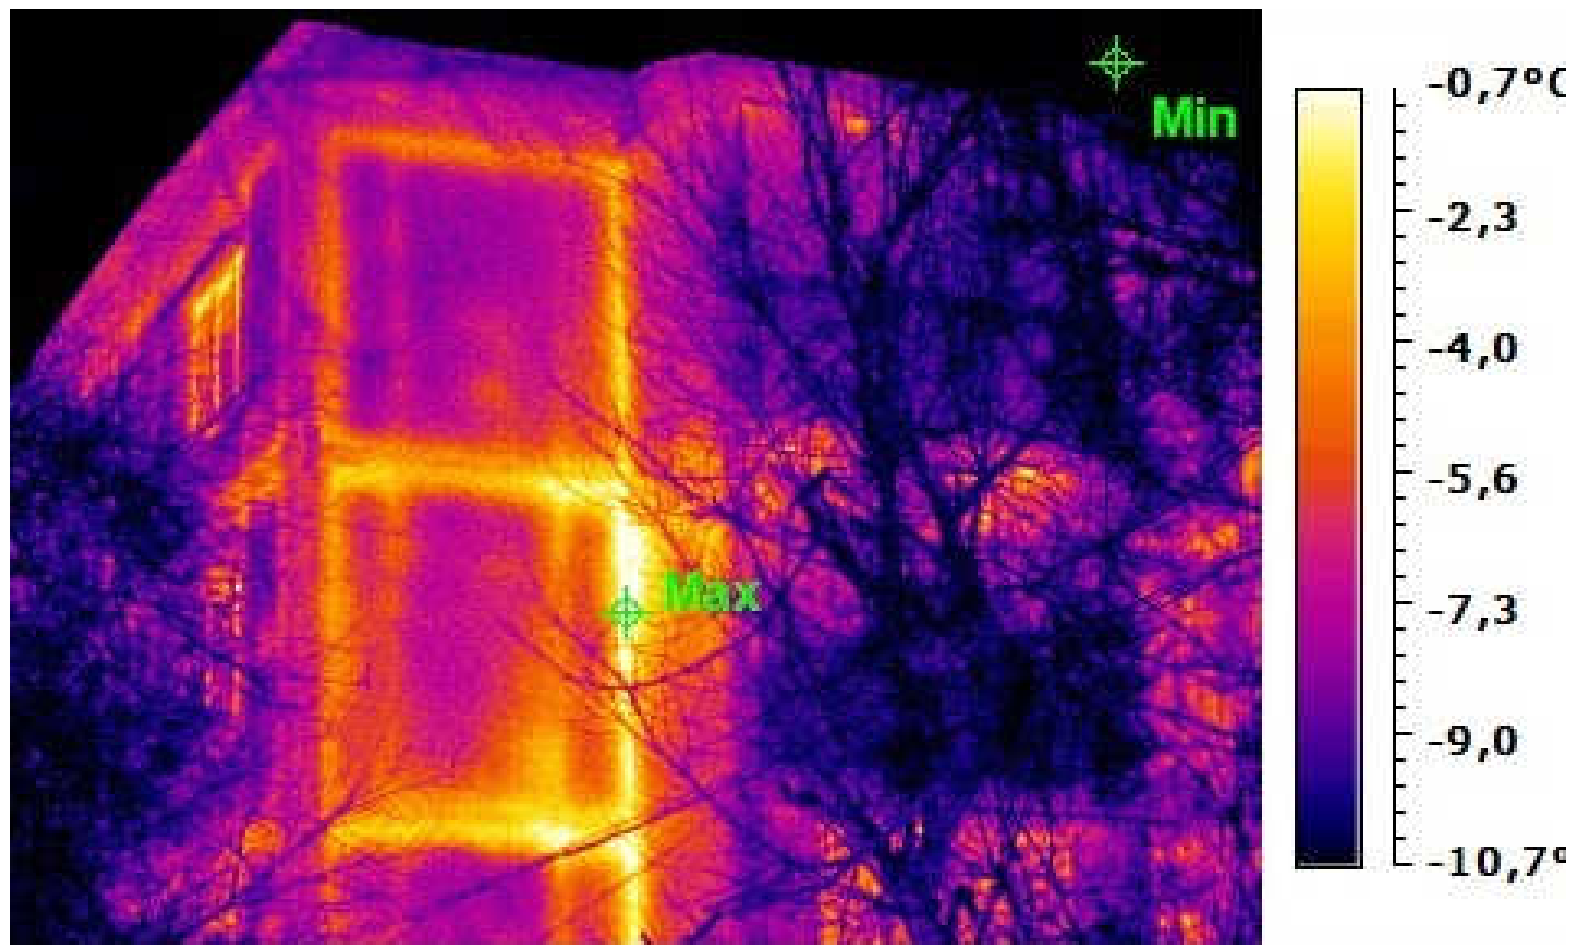

Жилой дом, 4 мкр-н, г. Бишкек