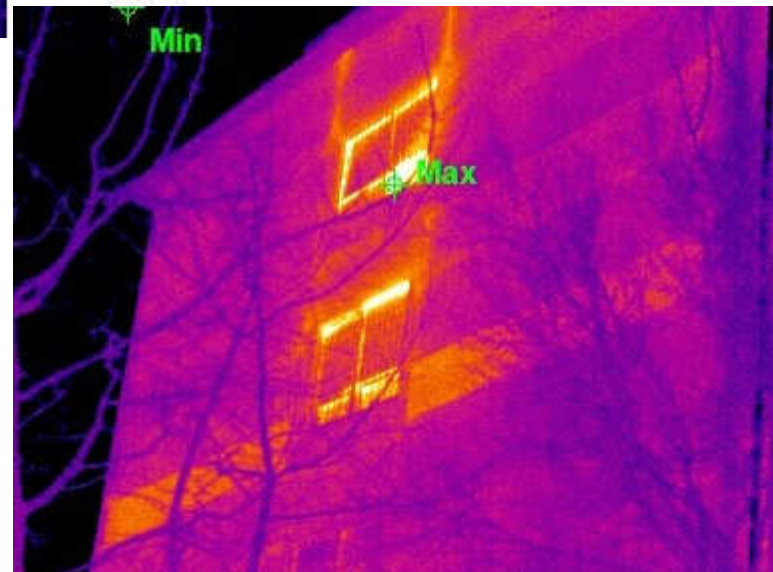

Здание финансовой полиции КР, г. Бишкек